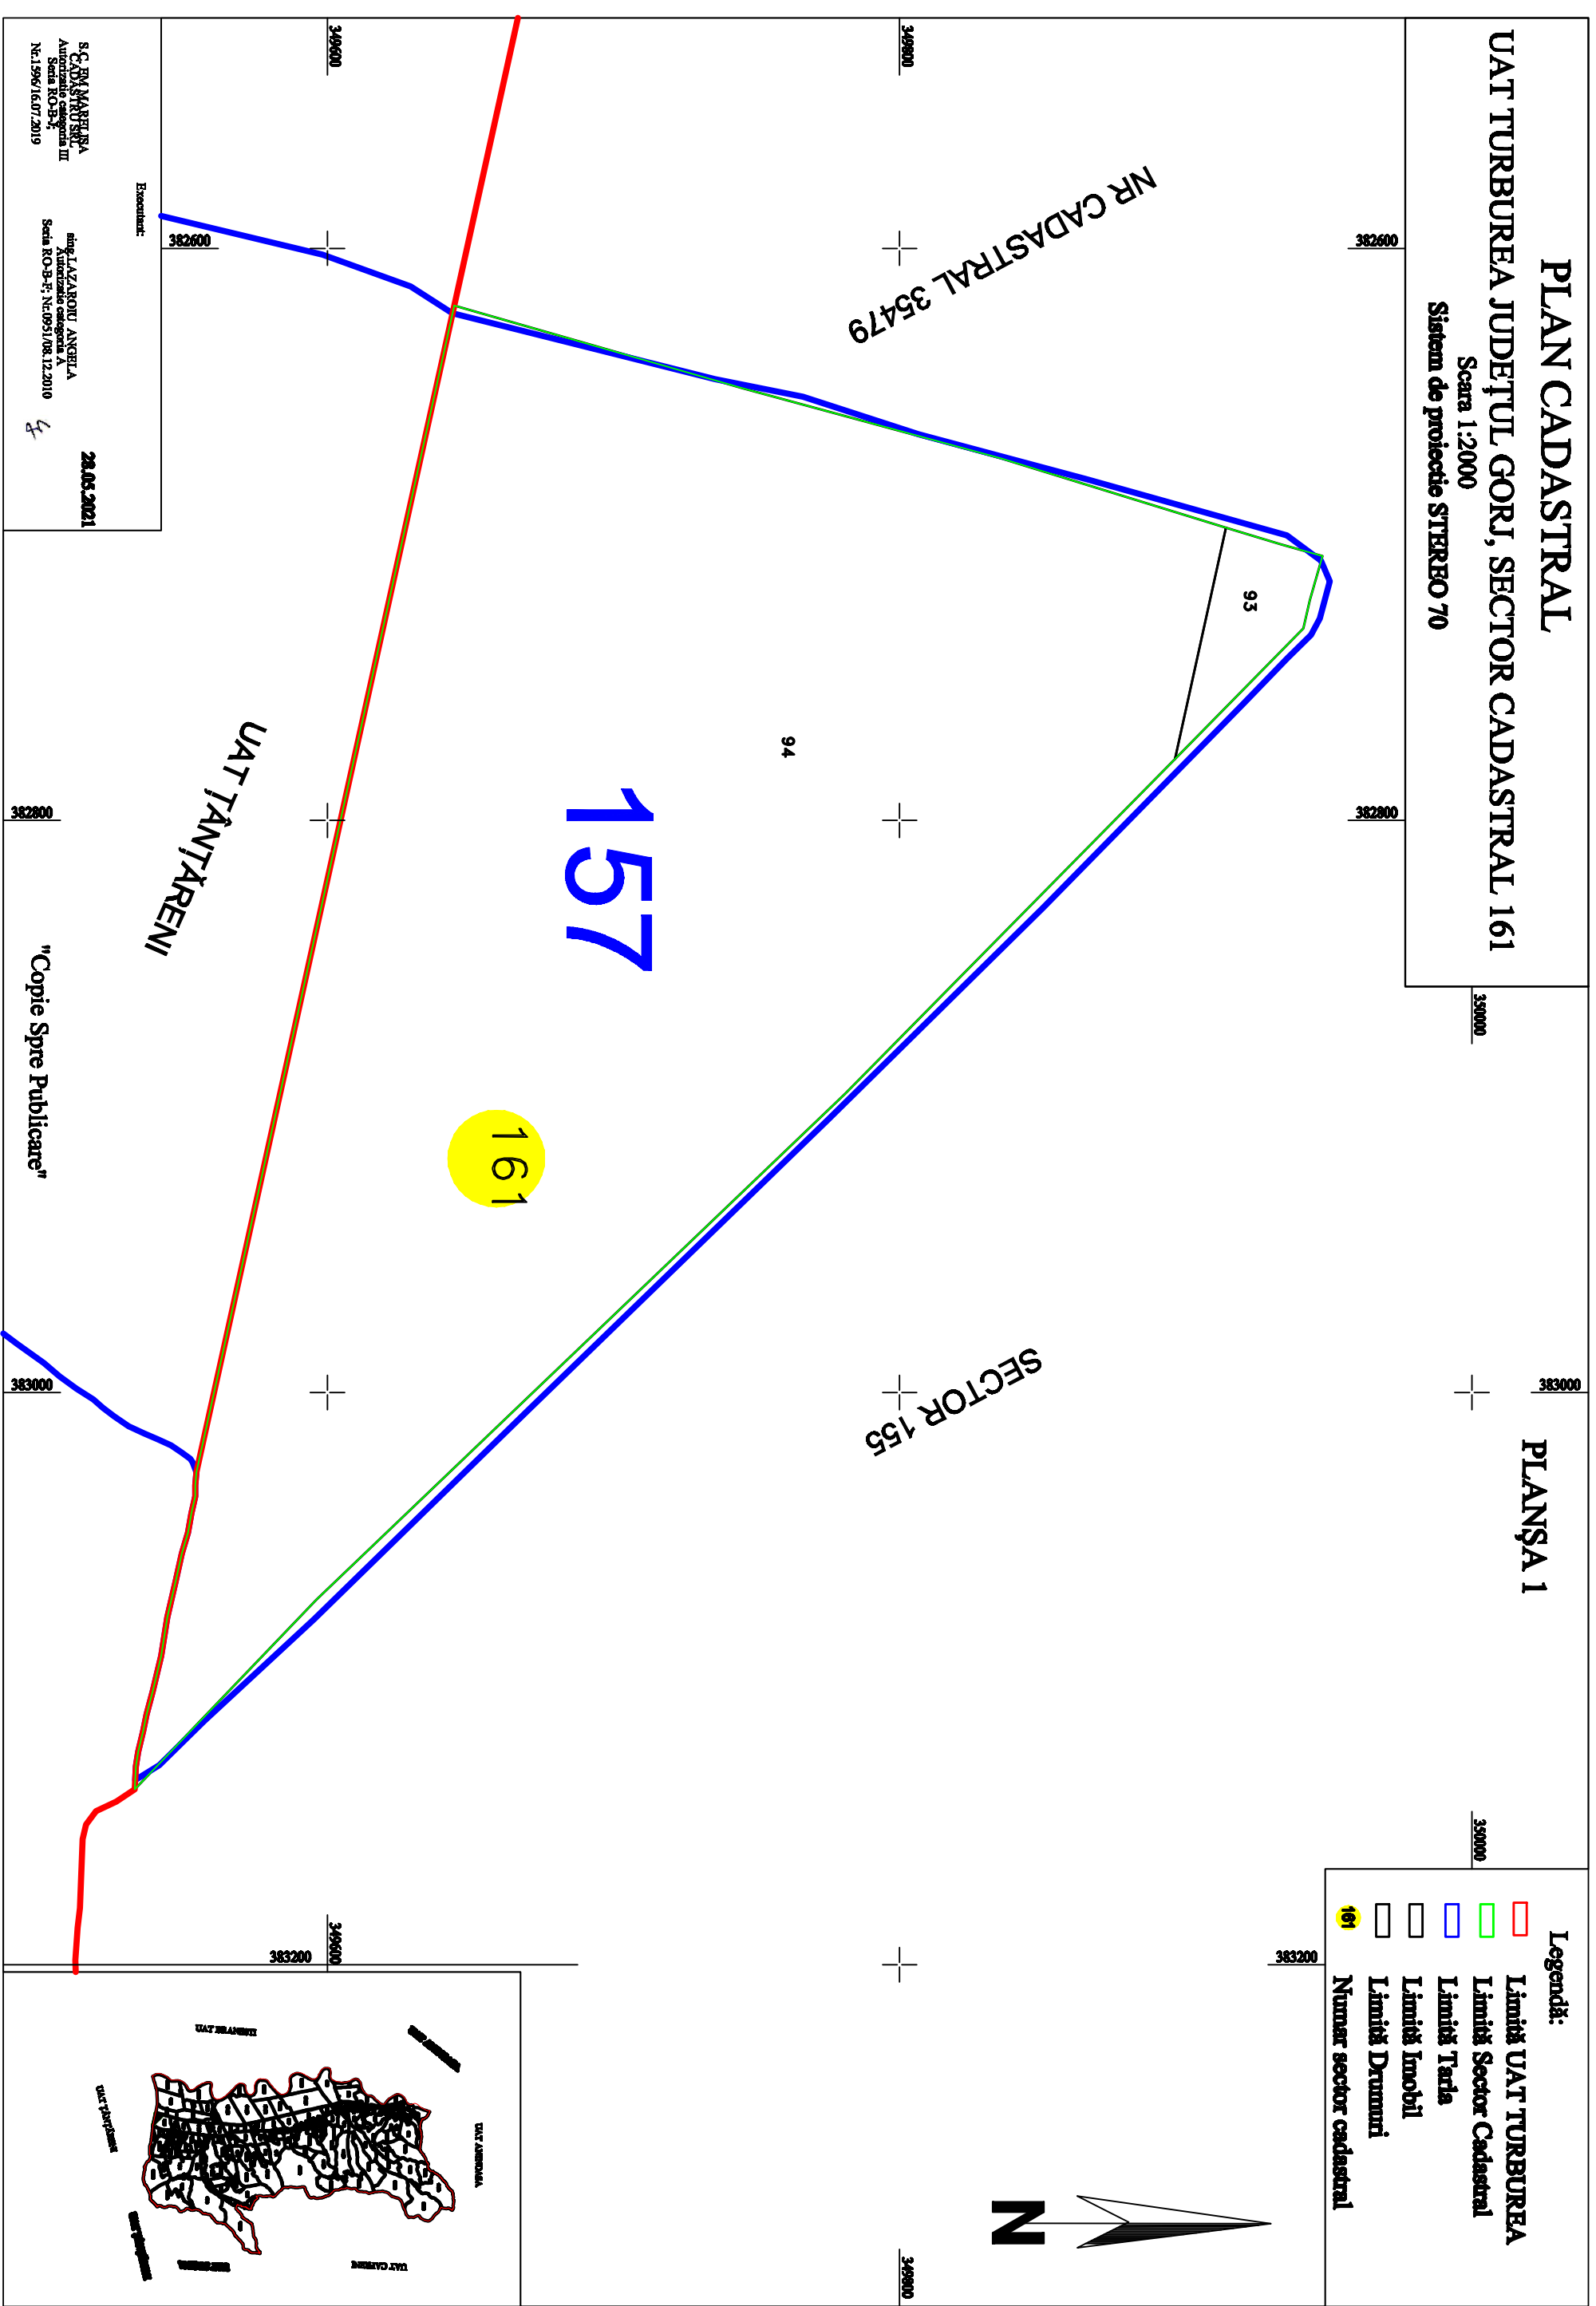

PLAN CADASTRAL
UAT TURBUREA JUDEȚUL GORJ, SECTOR CADASTRAL 161
 Scara 1:2000
 Sistem de proiecție STEREO 70

PLANȘA 1

- Legendă:**
- Limită UAT TURBUREA
 - Limită Sector Cadastral
 - Limită Târta
 - Limită Imobil
 - Limită Drumuri
 - 161 Numar sector cadastral

S.C. RM MAREȘA
 CADASTRU SRL
 Autorizație de activitate
 Seria RO-B-F, Nr.0951/08.12.2010

ing.LAZAROIU ANGELIA
 Autorizație de activitate A
 Seria RO-B-F, Nr.0951/08.12.2010

29.05.2021

Executant:

"Copie Spre Publicare"