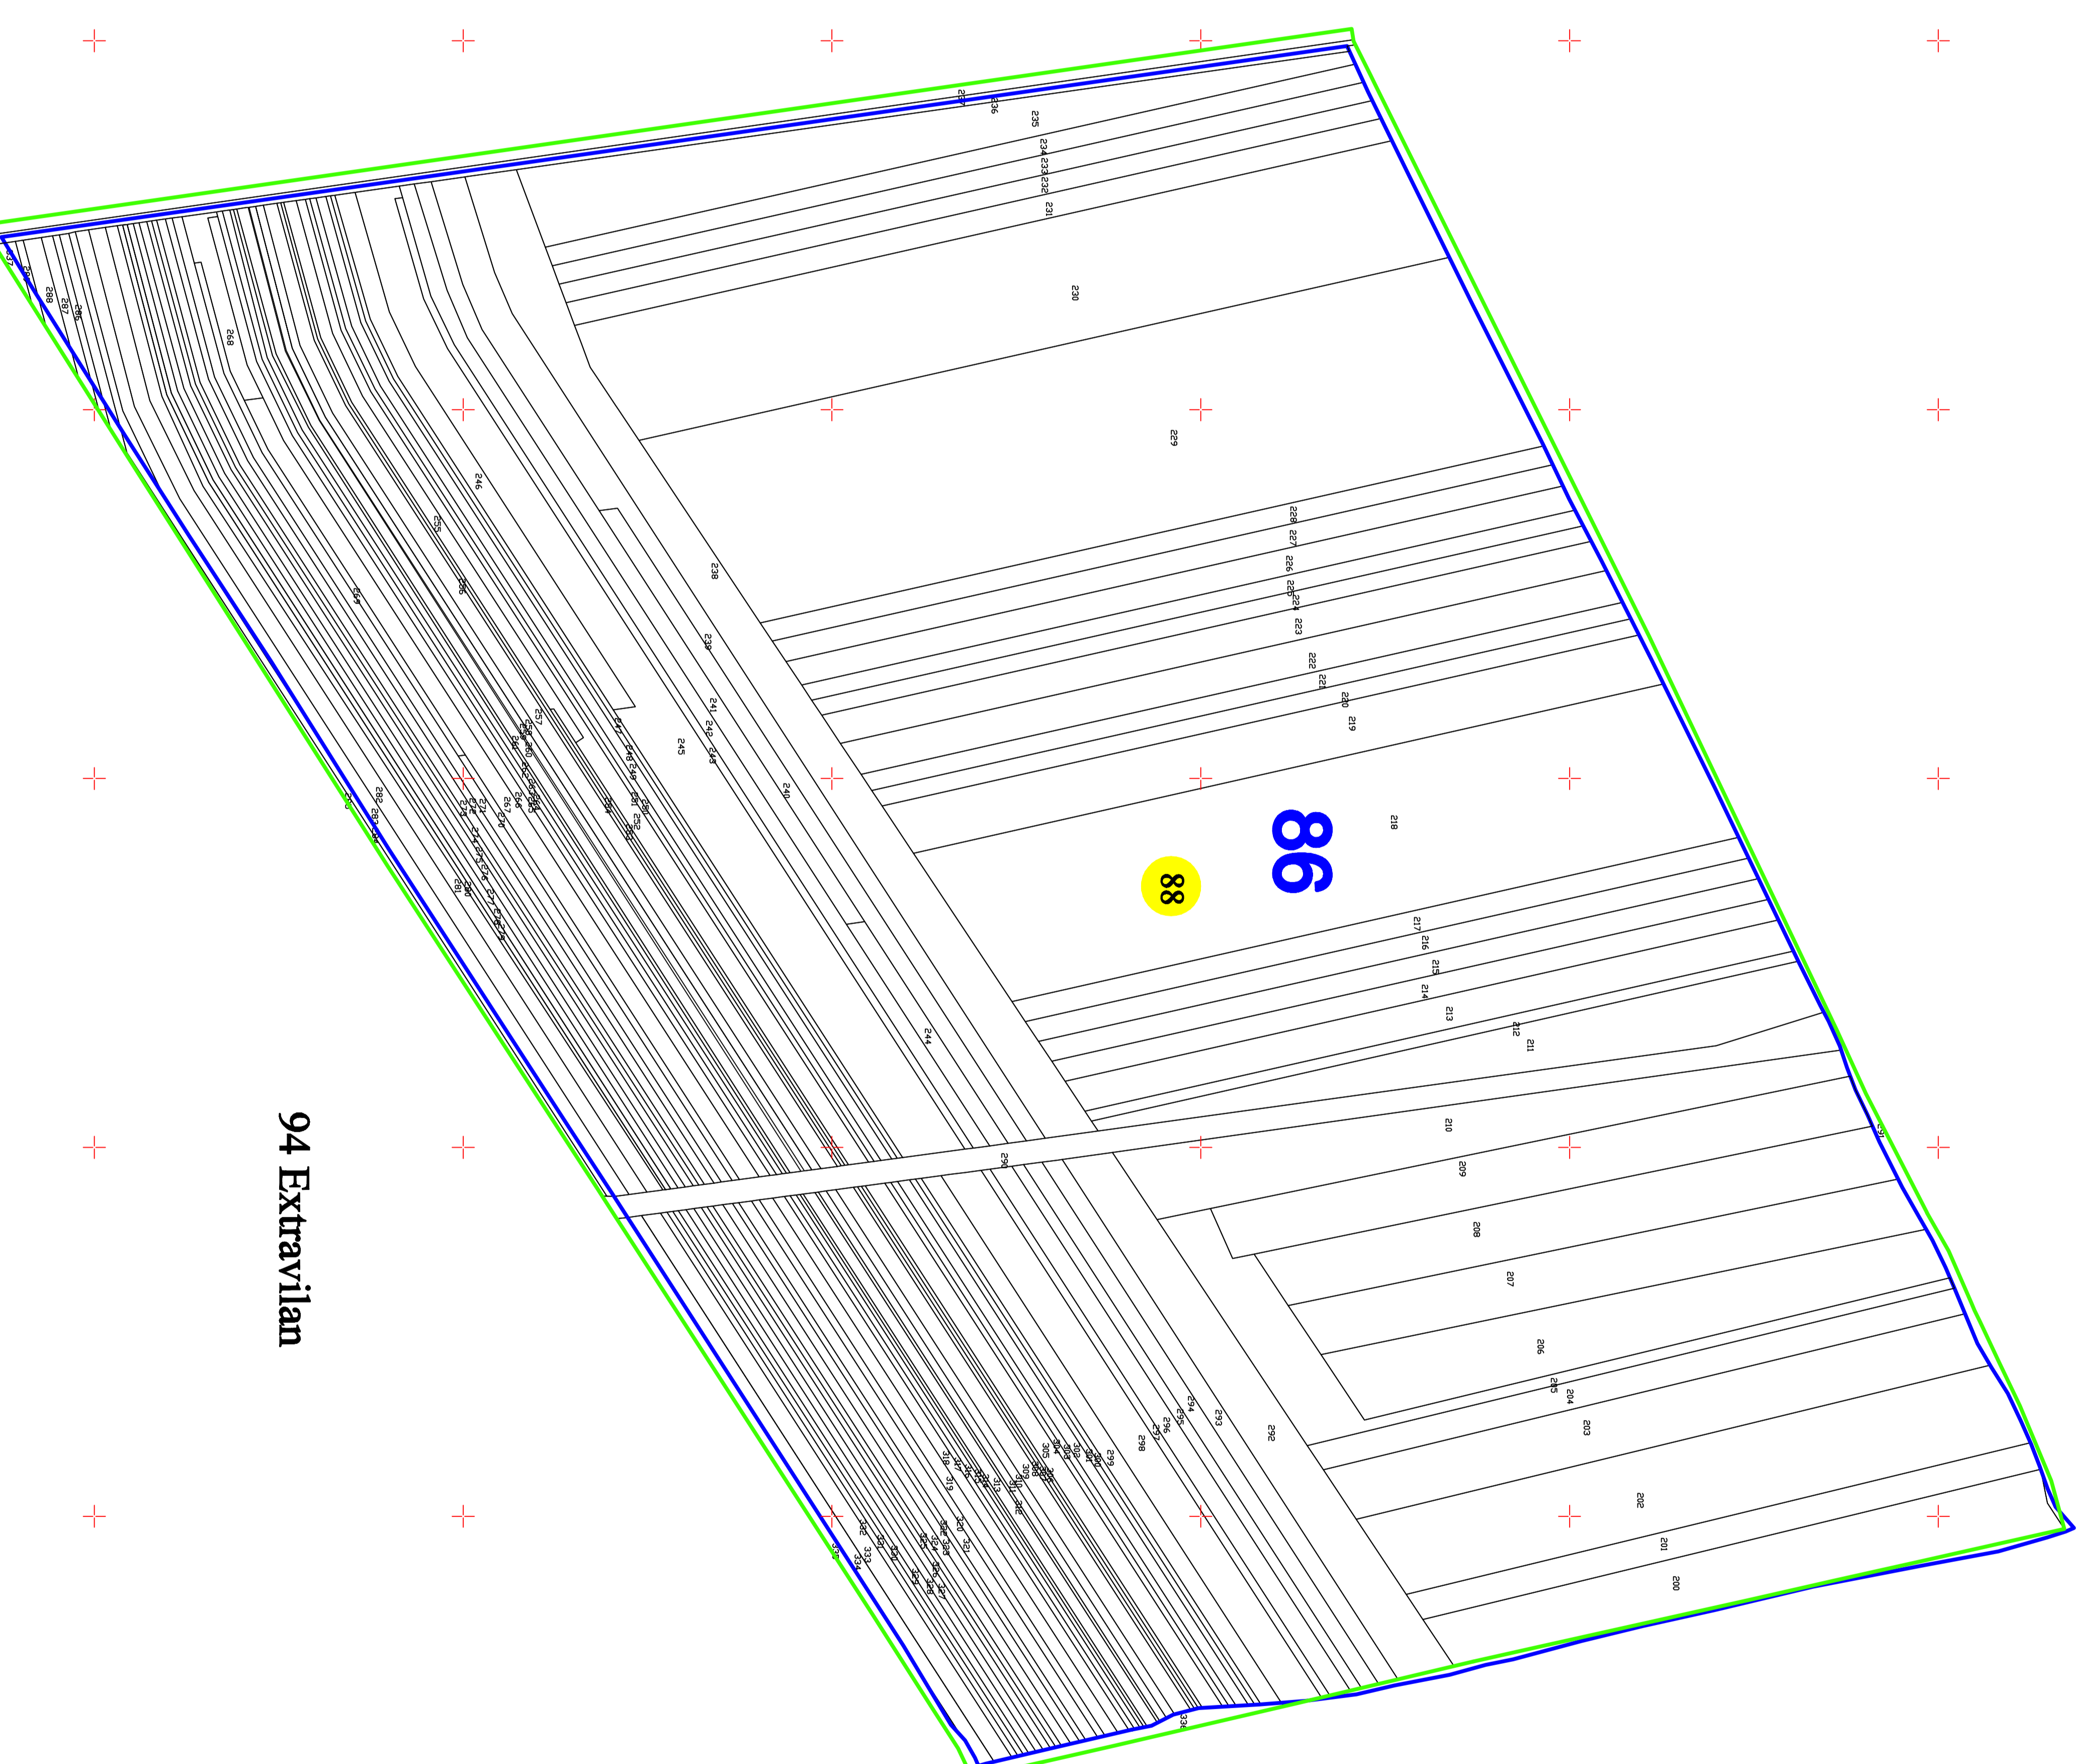

PLAN CADASTRAL

UAT TURBUREA, JUDEȚUL GORJ, SECTOR CADASTRAL 88

Scara 1:2000

Sistem de proiecție STEREO 70

75 Extravilan

- Legende
- Land UAT TURBUREA
 - Land Sector Cadastral
 - Land Tipa
 - Land model
 - Land Dronari
 - Numar sector cadastral

82 Mixt

86

88

76 Extravilan

94 Extravilan

Executant:

SC SA MAREȘA
Autoritate cadastrala III
Sector CAD 88
Nr.090/06.12.2010

LAZAROIU ANGELIA
Autoritate cadastrala A
Sector CAD 88
Nr.090/06.12.2010

DATA
30.06.2023

" - Livrarea nr.2 -Documente tehnice ale cadastrului –finale "